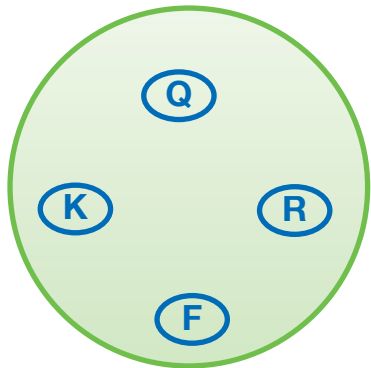

E

Salvia farinacea

Evolution®

Violet

Diameter:
33,5

Container	Sign	Species	Variety	Colour
Window Box	T	Achillea tomentosa	Goldie	Yellow
	K	Salvia x superba	ADORA	Blue
	O	Ageratum houstonianum	BLUE HAWAII 5.0	
	D	Pennisetum setaceum		
Colour: Red				
Diameter: 400x160				